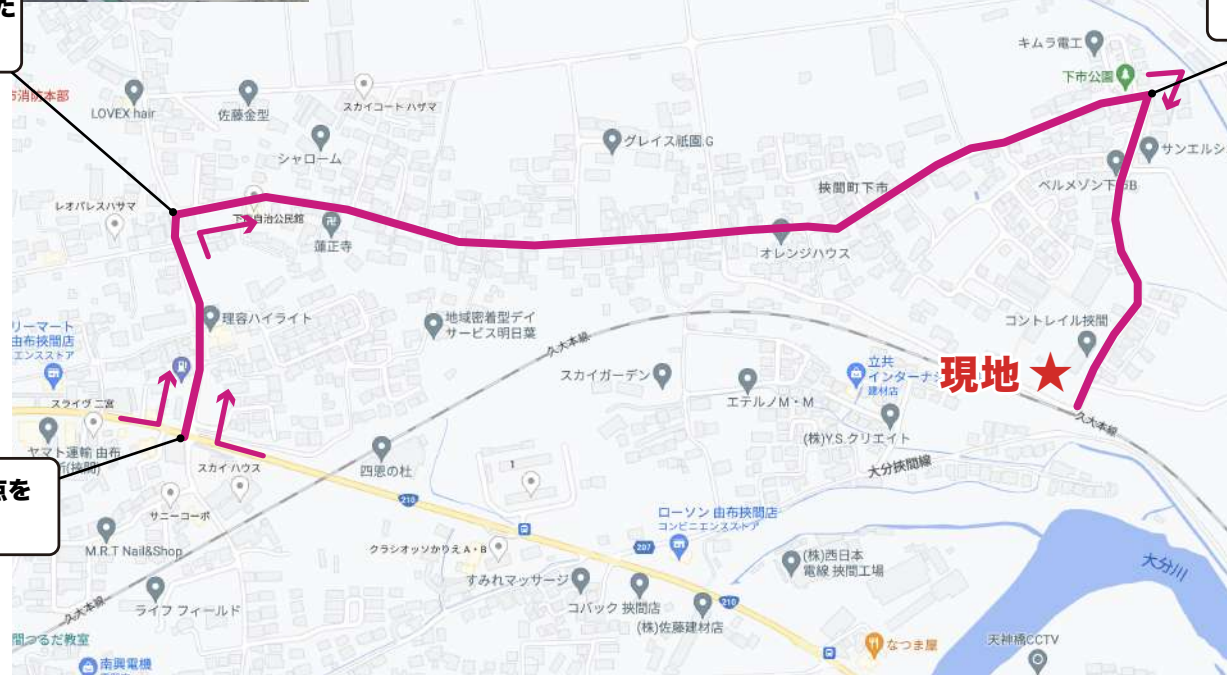

# 210号線を利用する場合

左手の「岩尾商店」と書かれた建物を過ぎて右折

左手の滑り台のある小さな公園を過ぎて右折

「天神跨線橋西」の交差点を北に進む

現地★